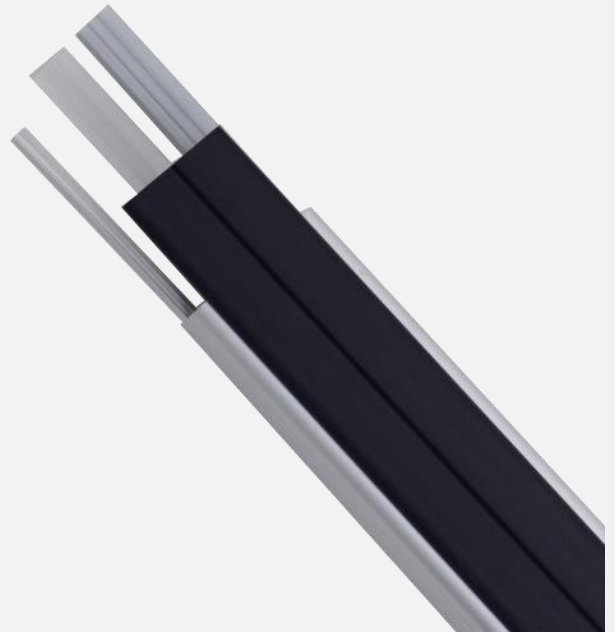

---

schü-prod

Profilpreisliste

schü-prod GmbH
techn. Gummi-u. Kunststoffprodukte
Postfach 1558
63465 Maintal
Ohmstr. 3
63477 Maintal

Tel. 06181 43789 0
Fax 06181 43789 11

info@schue-prod.de
www.schue-prod.de

Ansprechpartner: Frau Elisabeth Bathon
Herr Karsten Pekrul
Herr Jürgen Schönberger

Gültig ab 01.06.2017