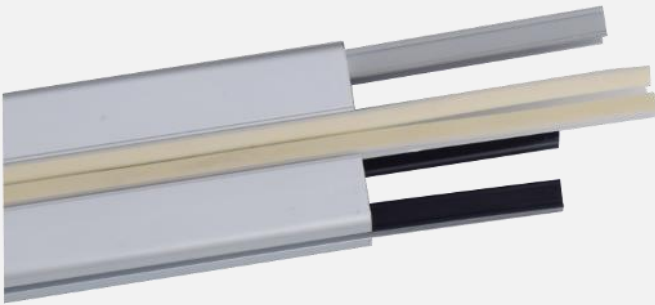

---

schü-prod

Profilpreisliste

schü-prod GmbH
techn. Gummi-u. Kunststoffprodukte
Postfach 1558
63465 Maintal
Ohmstr. 3
63477 Maintal

Tel. 06181 43789 0
Fax 06181 43789 11

info@schue-prod.de
www.schue-prod.de

Ansprechpartner: Frau Elisabeth Bathon
Herr Karsten Pekrul
Herr Jürgen Schönberger

Gültig ab 01.06.2017